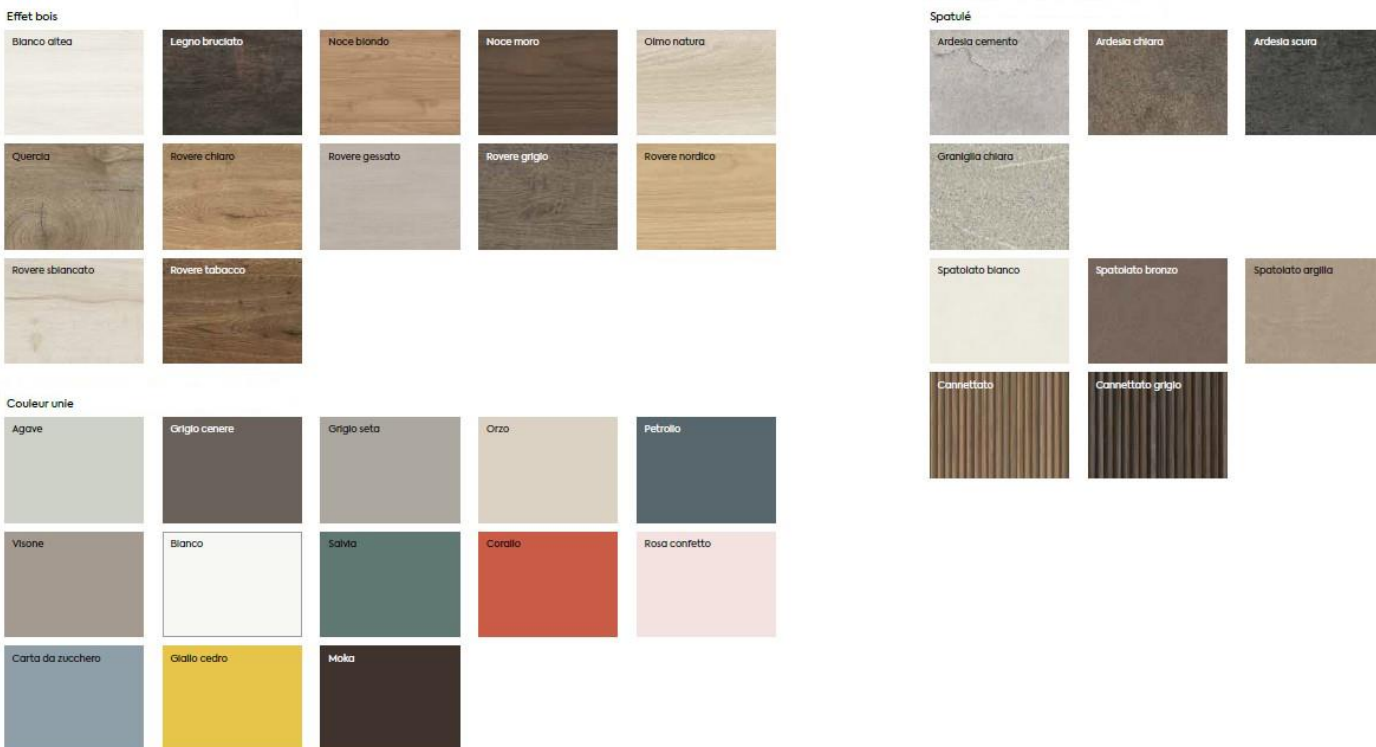

Modèle CAPRI

Caisson panneau de particules 18mm (2 coloris au choix)

Façade mélamine 18mm (34 coloris au choix) + 2 choix de poignée (inox ou noire)

Plan de travail stratifié, chant ABS (40 coloris au choix)

Livraison Gironde comprise - hors pose, équipements électroménagers et sanitaires

Les différents coloris de façades